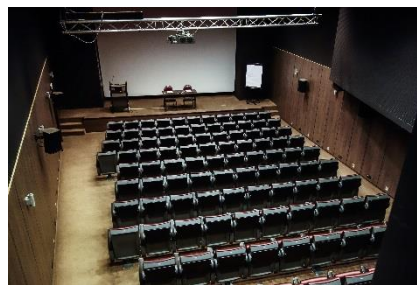

Auditorium Hitchcock

Longueur : 15,5m – Largeur : 5m – Hauteur : 6m

Capacité

Théâtre	Ecole	U-shape	Banquet	Board	Square	Cocktail
115	115	-	-	-	-	-

Description

L'auditorium Alfred Hitchcock saura vous faire plonger dans l'univers du cinéma grâce à son écran géant, ses sièges et son acoustique frôlant la perfection. Cette salle de 140m² peut accueillir 115 personnes maximum en style théâtre ou école. Elle dispose d'un matériel audio/vidéo de pointe ainsi que d'une cabine d'interprétation et une régie technique. Sont inclus projecteur, écran, 1 micro (de votre choix), sonorisation et un code Wifi spécialement séparé pour cette salle.

Matériel

- Ecran géant (6m x 4.40m) + projecteur
- Accès pour les personnes en situation de handicap
- Podium
- Table d'orateur (pour maximum 6 orateurs en combinaison avec un pupitre)
- Cabine technique (étage supérieur) avec sonorisation et réglage des lumières
- Cabine de traduction (fourni sans récepteur et casque)
- Pointeur laser (supplément 35 Euros par jour)
- Slide (supplément de 35 Euros par jour)
- Microphones : baladeur (supplément de 50 Euros par jour) ou girafe (supplément de 25 Euros par jour)
- Pupitre (supplément de 75 Euros par jour)
- Matériel de traduction supplémentaire (sur devis)
- Papier, crayons et bonbons